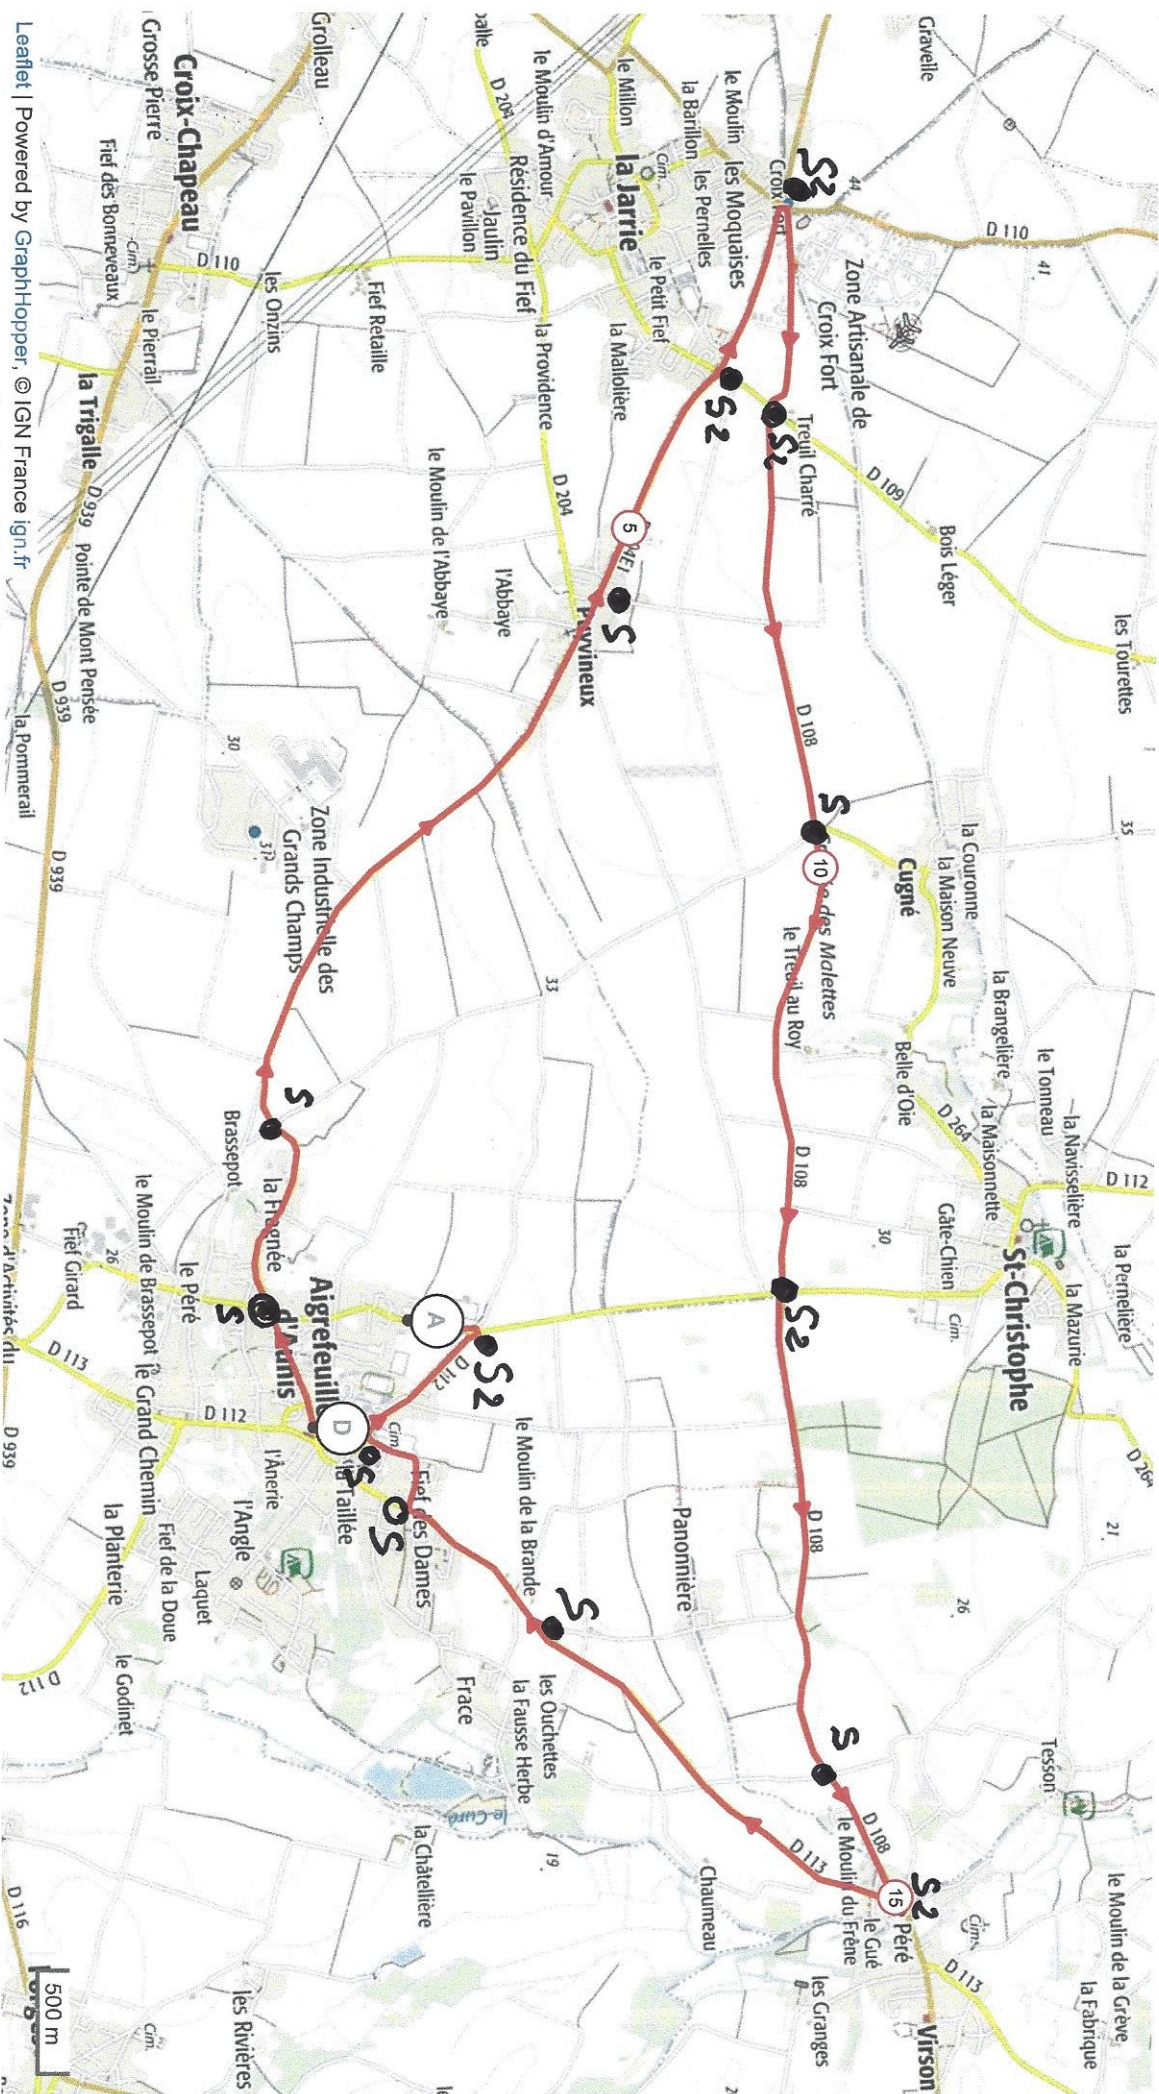

11486553 | Cyclisme - Route | CLM 2020
Forges -> Saint-Christophe
1-19.665 km 1▲ 66 m 1▲ 65 m ▲ 14 m ▲ 42 m

Leaflet | Powered by GraphHopper, © IGN France ign.fr
Le droit de reproduction est strictement réservé à un usage personnel et privé. Lors de la pratique de votre activité, veillez à respecter les propriétés et chemins privés et assurez-vous de la praticabilité du parcours.